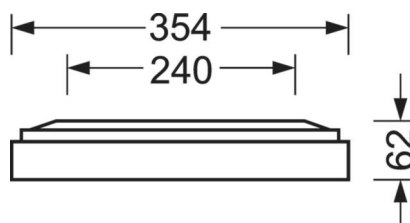

## MÉCANIQUE

Couleur du boîtier	gris argenté/blanc aluminium RAL 9006
Cotes (Long.xLarg.xH/DxH)	1248mm x 354mm x 62mm
Poids (net)	6.22kg
Entrée de câble KE (X/Y)	0mm/0mm
Type de montage	Montage individuel en saillie au plafond, Montage en saillie au plafond de la bande lumineuse

## Dimensions

L	1248 mm	Longueur
B	354 mm	Largeur
H	62 mm	Hauteur
A1	1000 mm	Écart de fixation montage individuel
A3	248 mm	Écart de fixation entre les luminaires agencés en bande lumineuse
A4	240 mm	Écart de fixation (largeur)
X	0 mm	Écart entrée de câbles - centre du luminaire sur l'axe X (longitudinal)
Y	0 mm	Écart entrée de câbles - centre du luminaire sur l'axe Y (transversal)