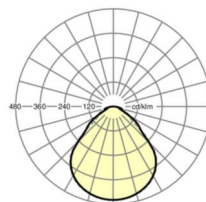

CARACTÉRISTIQUES

Numéro de commande	65714056175
Numéro EAN	4020863479085
Tarif des douanes	94051190
Marque de certification	IP 20, Classe d'isolation I, PTE 65°<3000, F, Intérieur, CE
Degré de résistance aux chocs IK	IK03
Température ambiante	ta 25°C
Propriétés particulières	Prêt pour l'IdO
Durée de la garantie	5 Années
Programmes d'aide de l'État	BEG - subvention fédérale pour les bâtiments performants (valable uniquement pour l'Allemagne)

ÉLECTROTECHNIQUE

Ballast	Pilote électronique DALI (1 pièce)
Light Control	netlife flex55
Puissance du système	37W
Tension secteur	230V/50Hz
Disjoncteur (courant de appel)	13 unités/B10, 24 unités/B16, 25 unités/C10, 40 unités/C16
Classe de efficacité énergétique/Source de lumière	C

ÉCLAIRAGISME

Équipement	LED, Rendu des couleurs/Température de couleur CRI ≥ 80 / 3000K
Tolérance de localisation chromatique (MacAdam)	3SDCM
Groupe de risque photobiologique (Luminaire)	RG0
Flux lumineux nominal	4949lm
Longévité des sources LED	100000h L80/B10 (Tq 25°C), 50000h L90/B50 (Tq 25°C)
Efficacité lumineuse du luminaire	132lm/W
UGR trans./long.	18.3 / 18.5

LIEN PROFOND

<https://www.regiolux.de/fr/article/65714056175>