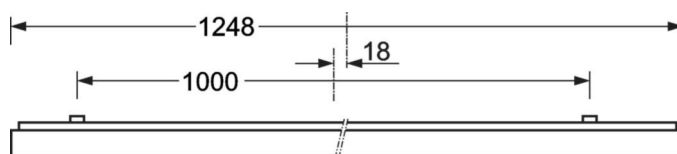

Luminaire en saillie - Diffuseur micro-prismatique - à rayonnement direct

Boîtier en tôle d'acier laqué à la poudre, section rectangulaire, système d'étrier à montage rapide Quicklock intégré avec crochets et câble de retenue pour un montage simple et rapide; Couleur du boîtier gris argenté/blanc aluminium RAL 9006; Répartition directe homogène de la lumière, pour l'adéquation aux postes de travail sur écran selon EN 12464-1; anti-éblouissement par diffuseur microprismatique à technique "multicouche" spéciale et film de guidage de flux optimisé; Branchement facile directement sur le dessus du luminaire via un cache de borne. Branchement électrique par bornier de raccordement à 5 pôles avec technique de contacts enfichables.. Un auxiliaire de montage universel AVA-MH est disponible comme accessoire si nécessaire. Luminaire en saillie pour montage au plafond;

## MÉCANIQUE

Couleur du boîtier	gris argenté/blanc aluminium RAL 9006
Cotes (Long.xLarg.xH/DxH)	1248mm x 354mm x 62mm
Poids (net)	6.22kg
Entrée de câble KE (X/Y)	0mm/0mm
Type de montage	Montage individuel en saillie au plafond, Montage en saillie au plafond de la bande lumineuse

## Dimensions

L	1248 mm	Longueur
B	354 mm	Largeur
H	62 mm	Hauteur
A1	1000 mm	Écart de fixation montage individuel
A3	248 mm	Écart de fixation entre les luminaires agencés en bande lumineuse
A4	240 mm	Écart de fixation (largeur)
X	0 mm	Écart entrée de câbles - centre du luminaire sur l'axe X (longitudinal)
Y	0 mm	Écart entrée de câbles - centre du luminaire sur l'axe Y (transversal)